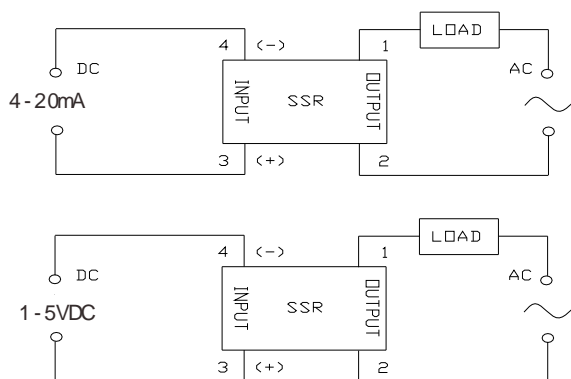

Scr Power Controller

小型SCR電力調整器

偉菱科技有限公司

新北市三重區重新路五段609巷6號4F -5

TEL:02-29996610 FAX:02-29996620

www.winling.com.tw service@winling.com.tw

- 直接搭配溫度控制器輸出控制信號4-20mA或1-5VDC控制
- 無需輔助電源,省能源設計,配線簡易
- 一台溫度控制器可串接二台之SCR控制器
- 50/60HZ可共用,輸出功率達100%,線性輸出佳
- 使用超熱導體,傳熱效果佳,可提升產品可靠性及壽命
- 輸入信號測及負載測具有防護蓋保護,避免觸電
- 體積小節省配盤空間及時間
- 結構採模組化設計,維修更換容易
- 使用溫度:0-55°C,相對溼度:0-90%
- 絕緣耐壓:2500VAC/1MIN,絕緣組抗:500M以上

WIN POWER

Outside dimension

Connection diagram

Ordering Information