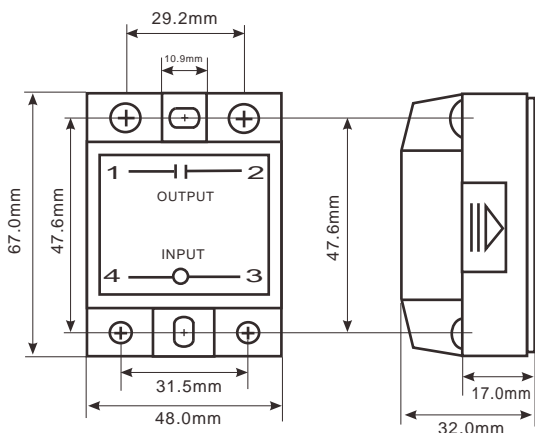

Scr Power Controller

小型SCR電力調整器

偉菱科技有限公司

新北市三重區重新路五段609巷6號4F -5

TEL:02-29996610 FAX:02-29996620

www.winling.com.tw service@winling.com.tw

- 直接搭配溫度控制器輸出控制信號4-20mA或1-5VDC控制
- 無需輔助電源,省能源設計,配線簡易
- 一台溫度控制器可串接二台之SCR控制器
- 50/60HZ可共用,輸出功率達100%,線性輸出佳
- 使用超熱導體,傳熱效果佳,可提升產品可靠性及壽命
- 輸入信號測及負載測具有防護蓋保護,避免觸電
- 體積小節省配盤空間及時間
- 結構採模組化設計,維修更換容易
- 使用溫度:0-55°C,相對溼度:0-90%
- 絕緣耐壓:2500VAC/1MIN,絕緣組抗:500M以上

WIN POWER

Outside dimension

Connection diagram

Ordering Information